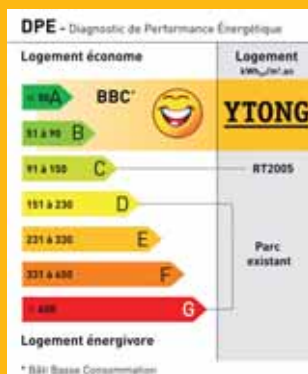

...BÂTIR SELON LES NORMES ACTUELLES

Tous les membres du réseau reçoivent une formation complète à la pose à joint mince, et ont la possibilité d'être accompagnés par un technicien YTONG lors du démarrage de chantier.

Des nombreux modules de formation (BBC, rénovation, cloisons, optimisation de chantier) leur permettent de se tenir informés régulièrement sur l'actualité du marché du bâtiment et de bâtir selon les normes les plus actuelles.